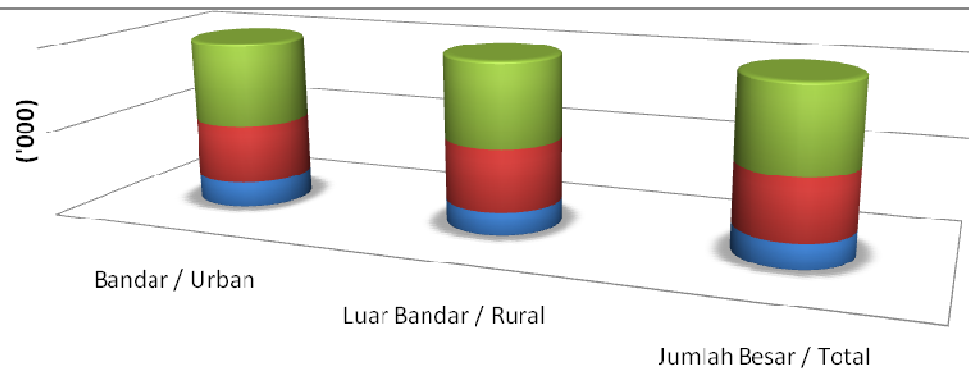

**Bilangan Penduduk Luar Tenaga Buruh Mengikut Strata dan Jantina, Malaysia 2009**

**Number of Population Outside Labour Force According to Strata and Gender, Malaysia 2009**

	Bandar / Urban	Luar Bandar / Rural	Jumlah Besar / Total
Jumlah / Total	4416.5	2249.2	6665.7
Perempuan / Female	3102.5	1636.3	4738.8
Lelaki / Male	1314	612.9	1926.9